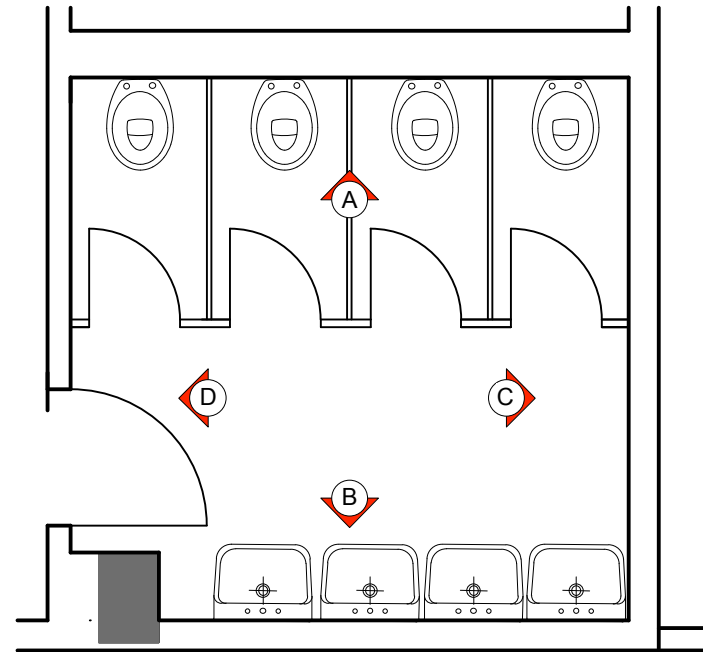

Bagni escluso maschi

MQ 126,0

POLIS CERAMICHE  
New Data 20x50  
AVORIO

MQ 25,40

POLIS CERAMICHE  
Effetto Mosaico 20x50  
BEIGE

MQ 152,39

POLIS CERAMICHE  
New Data 20x50  
BEIGE

Rivestimenti  
BAGNO TIPO