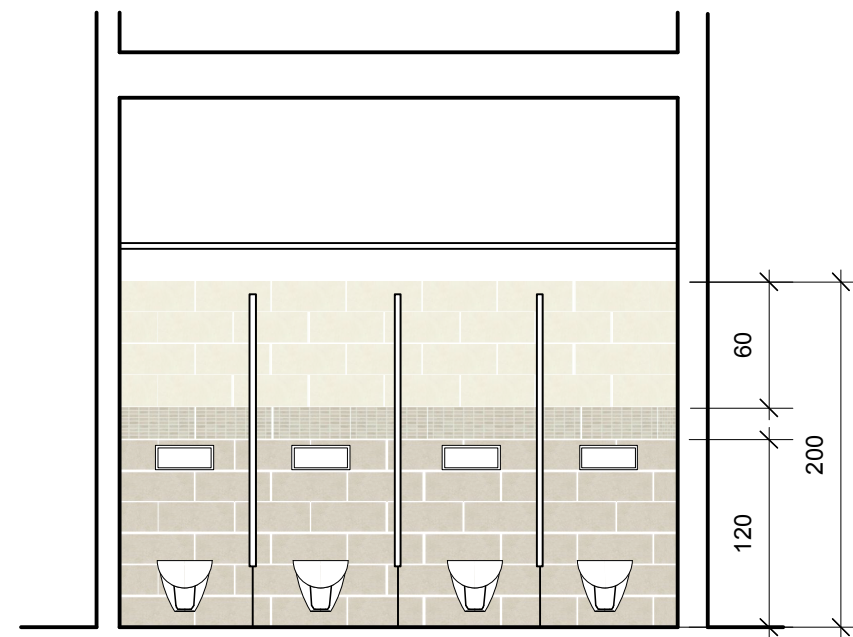

Bagni escluso maschi

MQ 126,0

POLIS CERAMICHE  
New Data 20x50  
AVORIO

MQ 25,40

POLIS CERAMICHE  
Effetto Mosaico 20x50  
BEIGE

MQ 152,39

POLIS CERAMICHE  
New Data 20x50  
BEIGE

Rivestimenti  
BAGNO TIPO

Bagni maschi

MQ 0,00

POLIS CERAMICHE  
New Data 20x50  
AVORIO

MQ 14,92

POLIS CERAMICHE  
Effetto Mosaico 20x50  
GRIGIO

MQ 89,55

POLIS CERAMICHE  
New Data 20x50  
GRIGIO