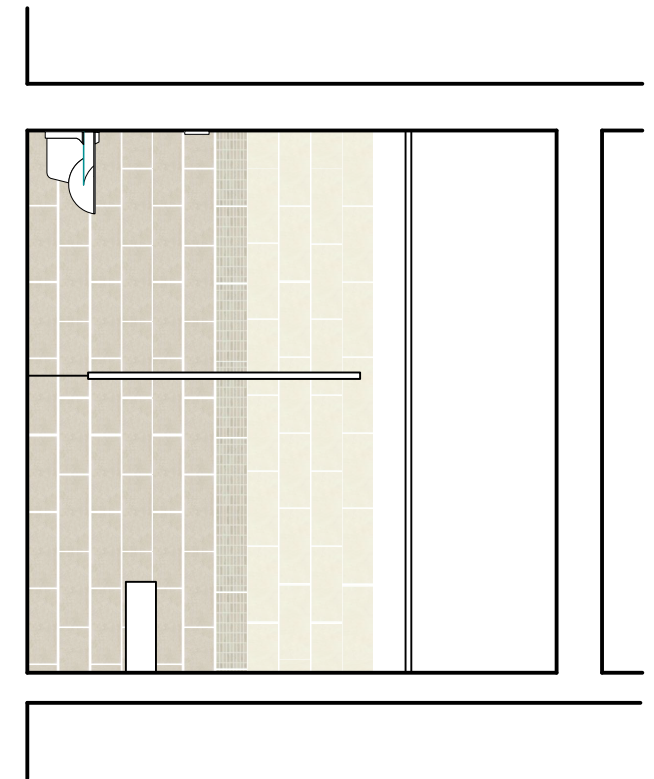

Bagni escluso maschi

MQ 126,0

POLIS CERAMICHE  
New Data 20x50  
AVORIO

MQ 25,40

POLIS CERAMICHE  
Effetto Mosaico 20x50  
BEIGE

MQ 152,39

POLIS CERAMICHE  
New Data 20x50  
BEIGE

Rivestimenti  
BAGNO TIPO

Bagni maschi

MQ 0,00

POLIS CERAMICHE  
New Data 20x50  
AVORIO

MQ 14,92

POLIS CERAMICHE  
Effetto Mosaico 20x50  
GRIGIO

MQ 89,55

POLIS CERAMICHE  
New Data 20x50  
GRIGIO